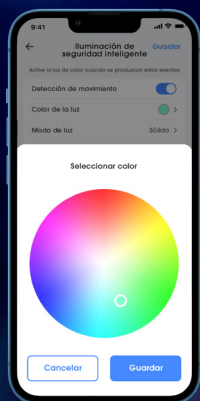

LOREX®

CÁMARA Tipo bala Con cable IP de disuasión inteligente 4K

Potente seguridad 4K, monitoreo doméstico mejorado

Obtenga la mejor vista de su propiedad, de día y de noche, con la cámara tipo bala con cable IP de disuasión inteligente 4K Sepa siempre lo que ocurre alrededor de su propiedad con la detección de personas, paquetes, animales y vehículos. Reciba notificaciones detalladas en su teléfono inteligente cuando alguien se acerque a su puerta, cuando se entregue un paquete, cuando una mascota ande por el exterior o cuando un automóvil ingrese a la entrada de su casa. Sea proactivo con su seguridad: disuada a los visitantes no deseados con las luces LED activadas por movimiento y la sirena activada por control remoto. Hable con sus invitados con la función de conversación bidireccional mediante el micrófono y el altavoz integrados. Si está ocupado, responda al instante con las respuestas rápidas preestablecidas. Personalice su seguridad con la iluminación de seguridad inteligente. Puede asignar varios colores a diferentes eventos de movimiento y modos de cámara: elija entre 16,7 millones de colores. Vea vídeos a todo color, incluso de noche, con el amplificador de visión nocturna a color Empareje la cámara de seguridad con una NVR Lorex 4K Fusion compatible para mejorar el monitoreo de su hogar.

Claridad impresionante y cobertura más amplia

- Vea hasta el más mínimo detalle con resolución 4K.
- Supervise áreas más amplias de sus instalaciones con un campo de visión gran angular de 127°.
- Vea los detalles a todo color y contraste con el amplificador de visión nocturna a color.

Ilumine su propiedad

- Personalice la luz LED de la cámara con el color que desee: elija entre 16,7 millones de colores.
- Asigne colores a los eventos de movimiento y a los modos de cámara preestablecidos, como el modo de bienvenida y el modo de pánico.